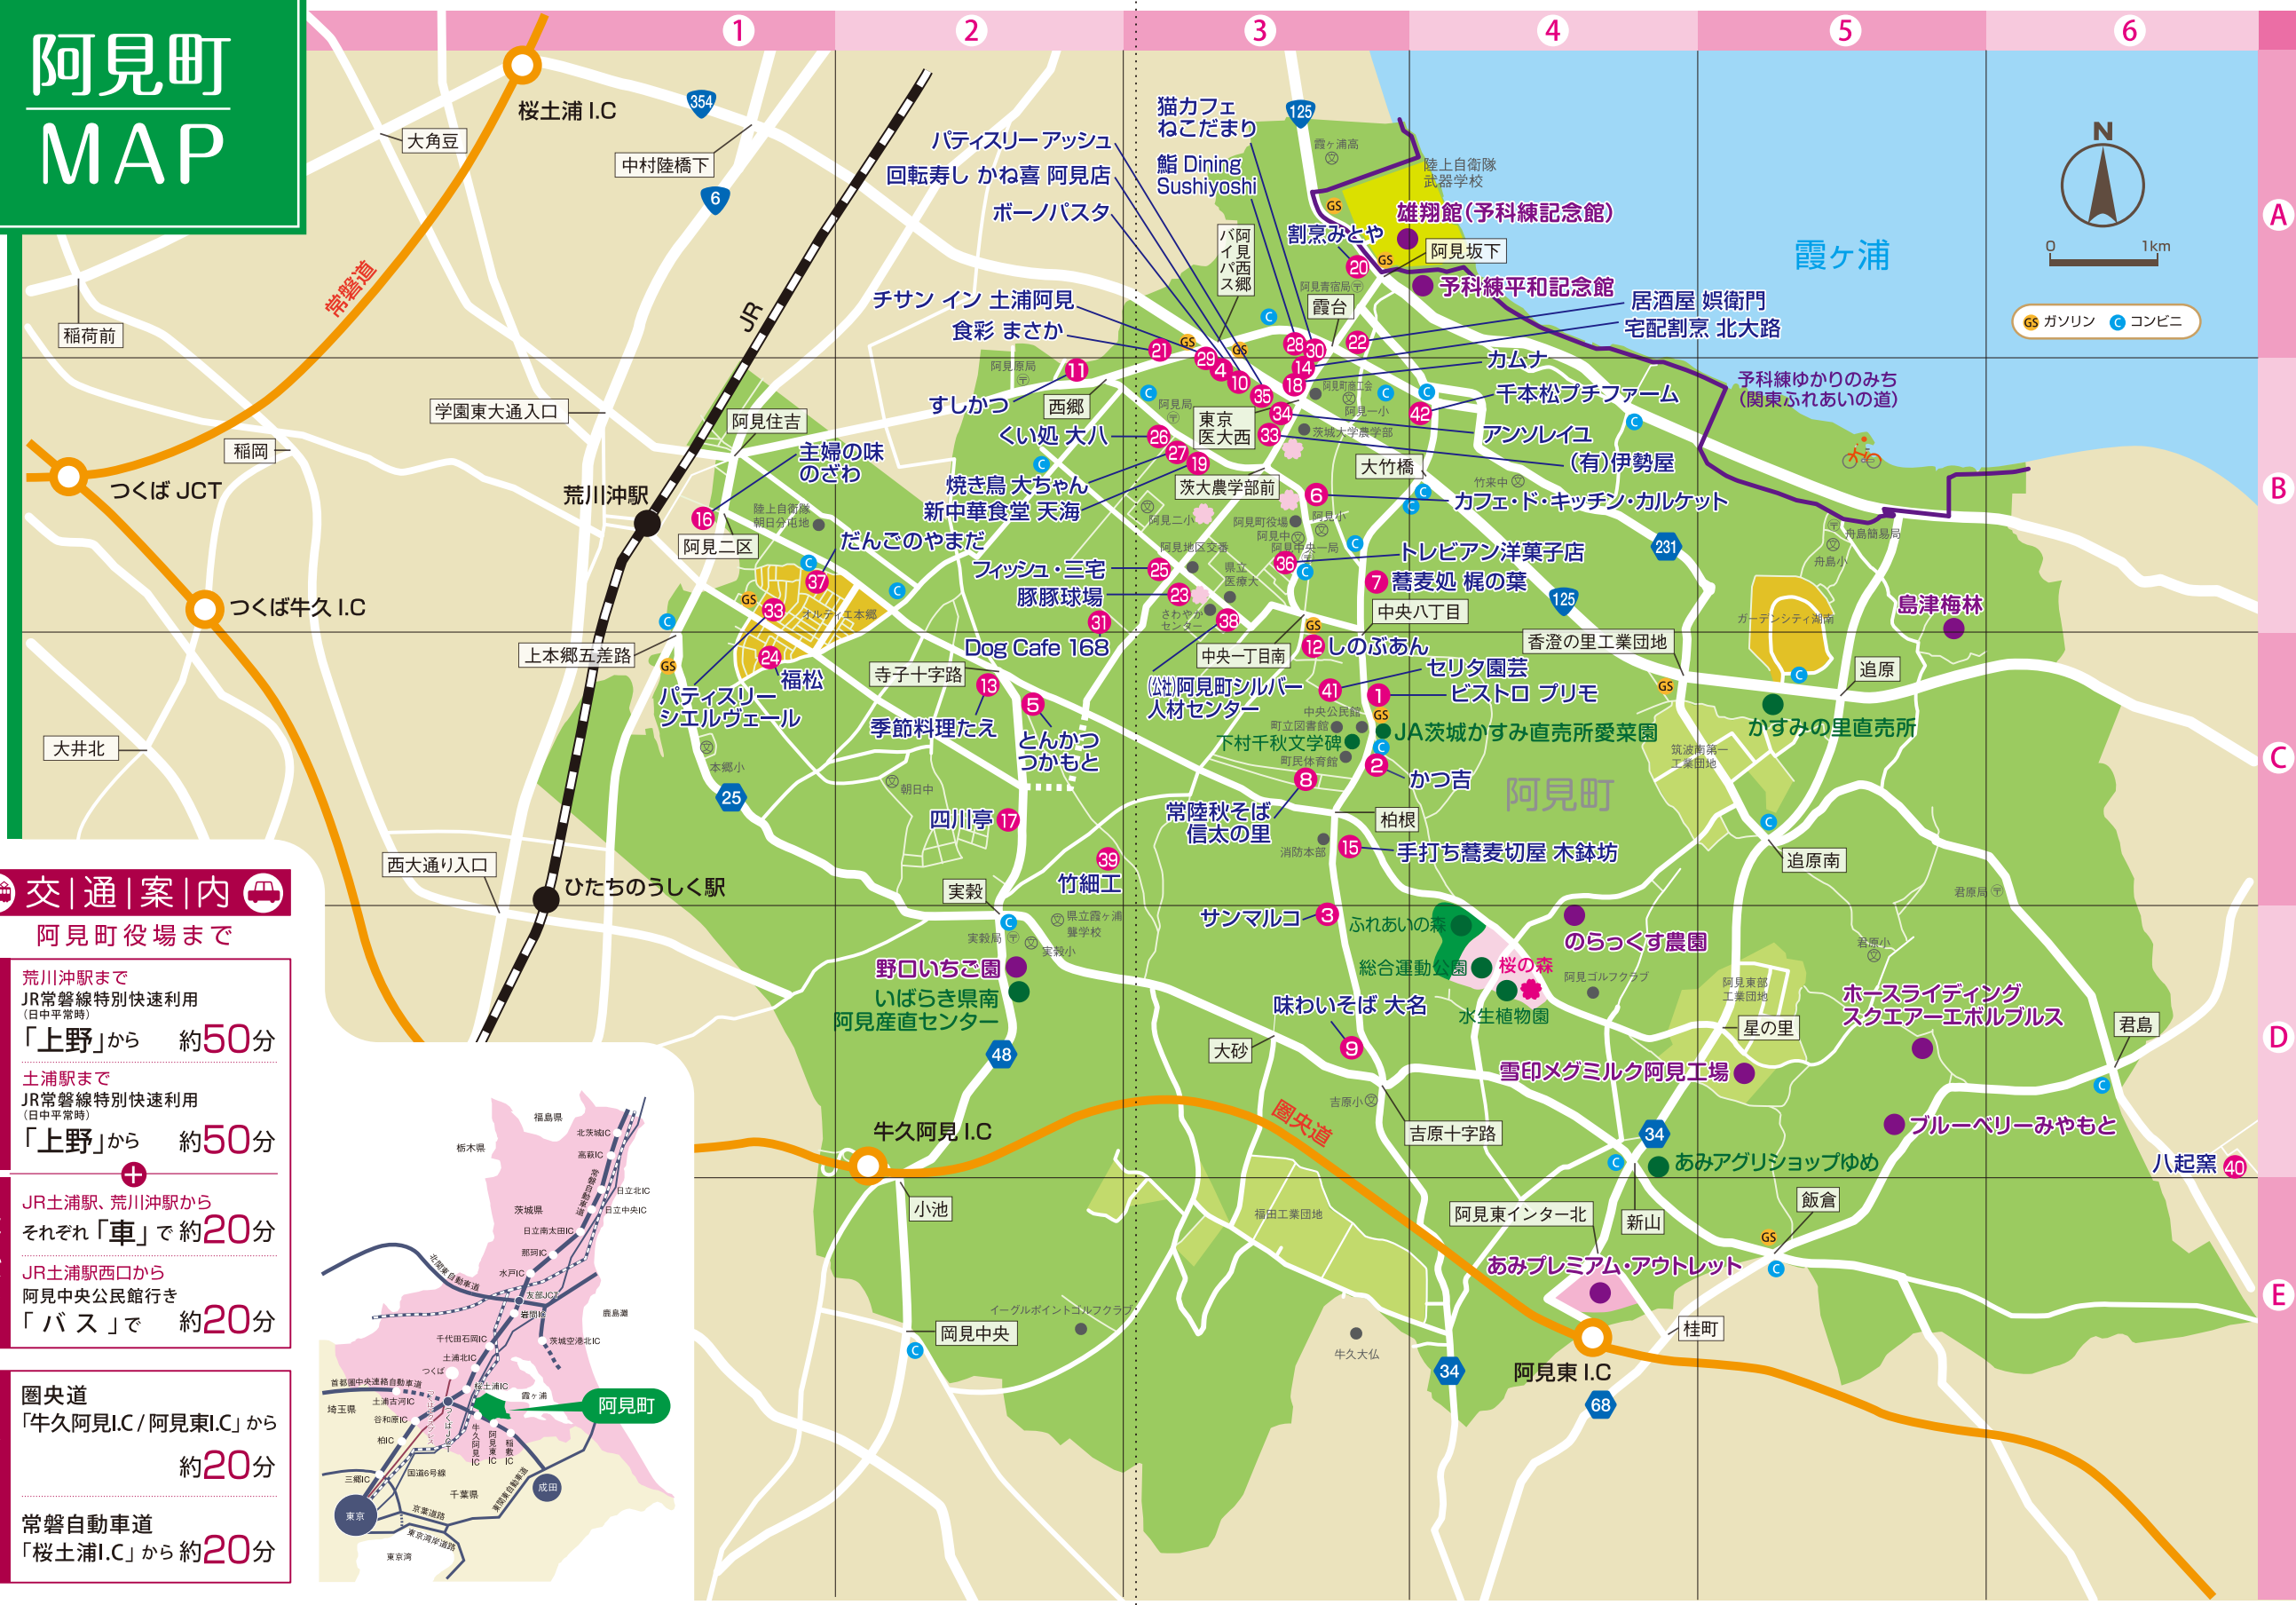

阿見町 MAP

交通案内

阿見町役場まで

- JR**
荒川沖駅まで
JR常磐線特別快速利用
(日中平常時)
「上野」から 約**50分**
- 土浦駅まで
JR常磐線特別快速利用
(日中平常時)
「上野」から 約**50分**
- +**
- 車・バス**
JR土浦駅、荒川沖駅から
それぞれ「車」で約**20分**
- JR土浦駅西口から
阿見中央公民館行き
「バス」で 約**20分**
- マイカー**
圏央道
「牛久阿見I.C / 阿見東I.C」から
約**20分**
- 常磐自動車道
「桜土浦I.C」から 約**20分**